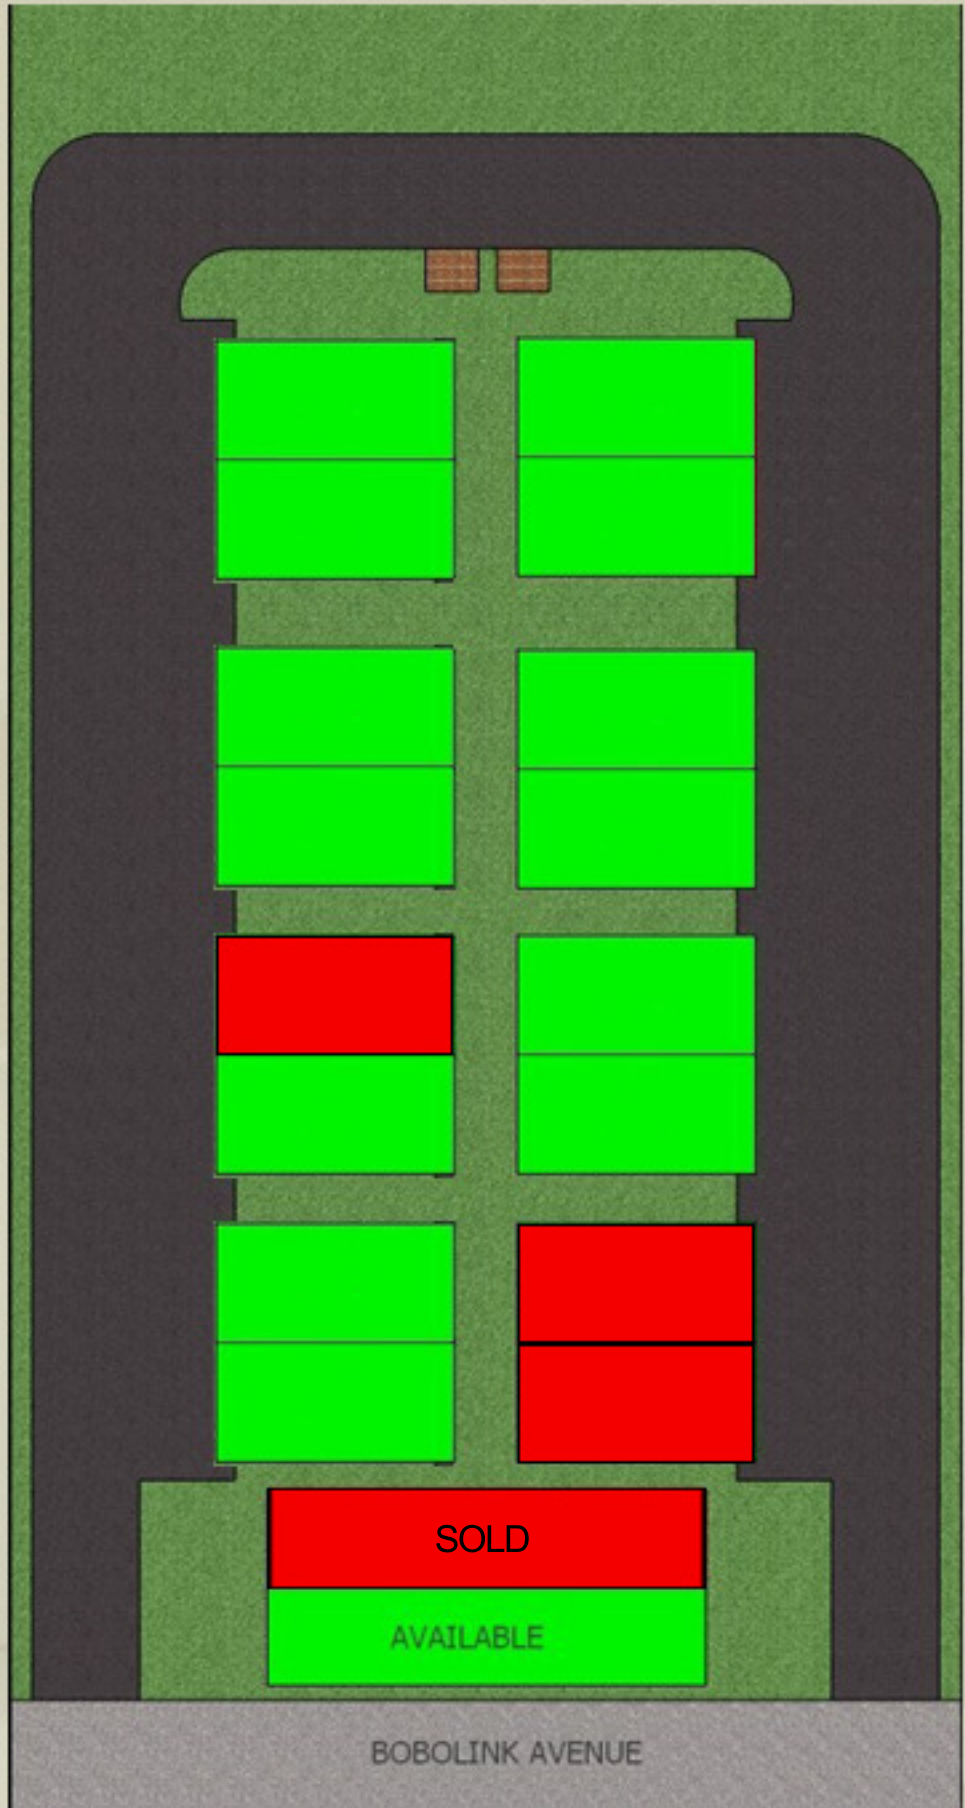

MENOMONEE FALLS WISCONSIN SITE PLAN

Updated 6.10.08